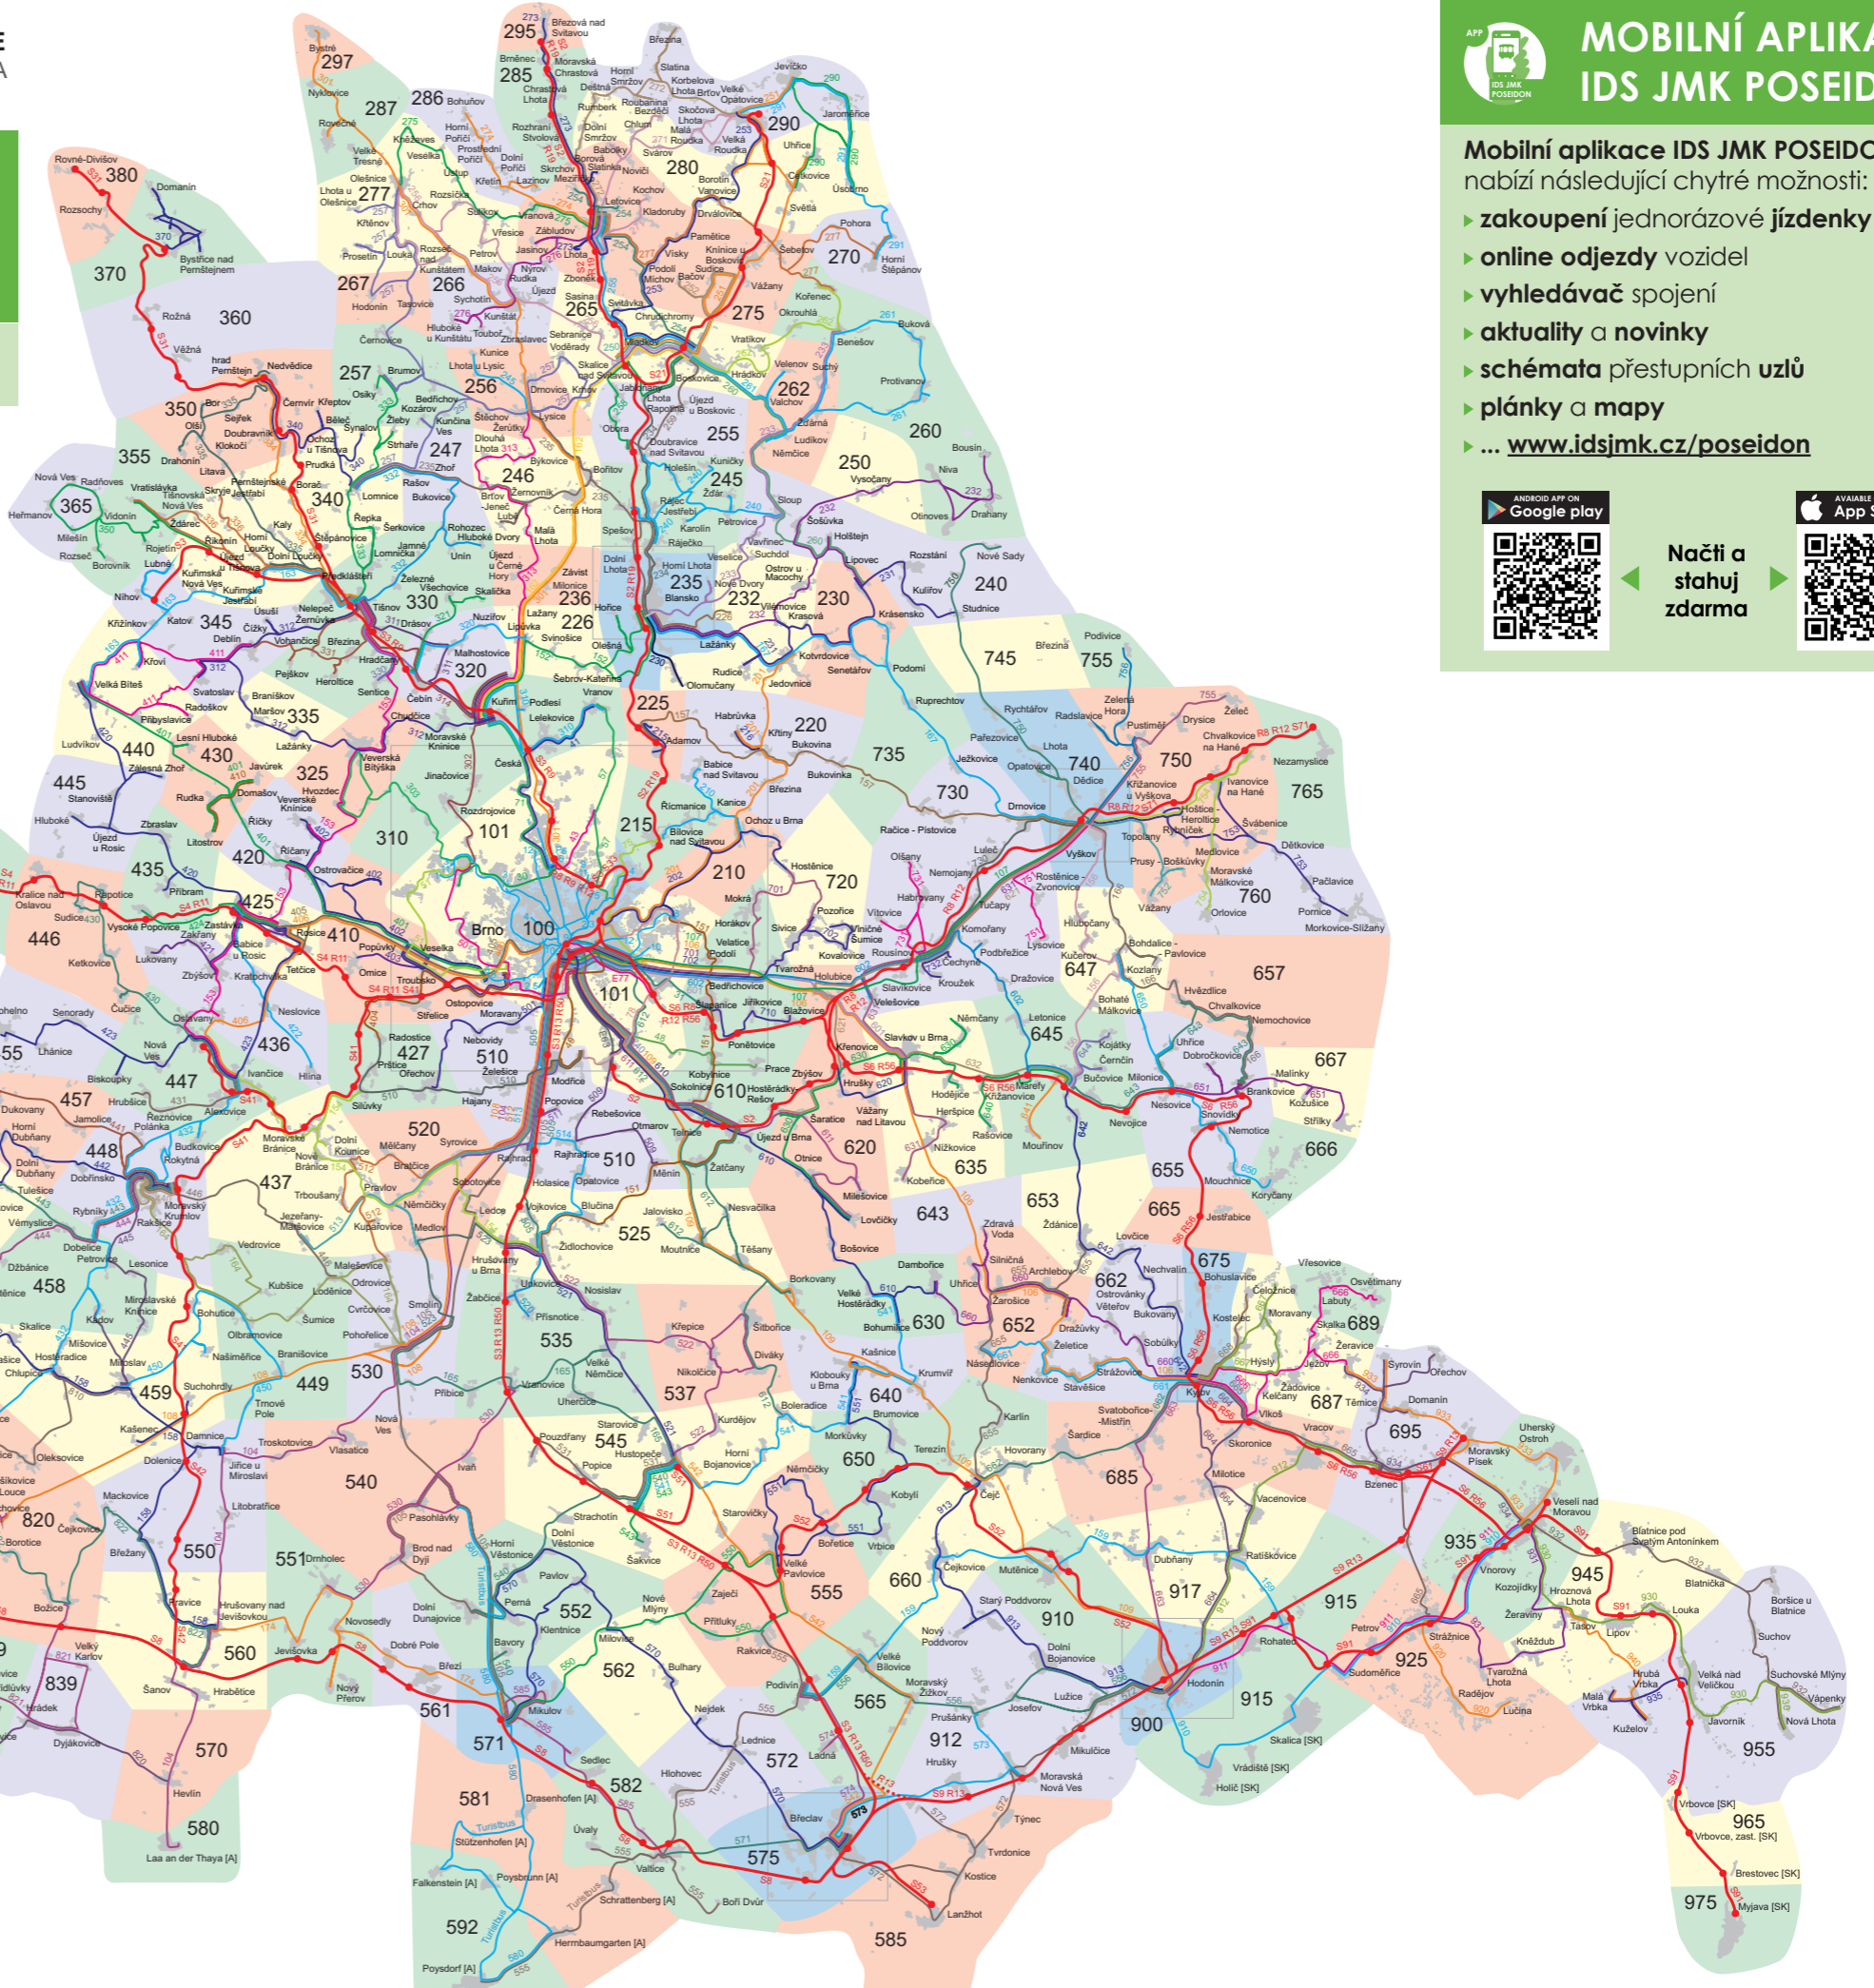

# PLÁN REGIONÁLNÍCH LINEK PLAN OF REGIONAL LINES

stav k / valid from **09. 12. 2018**

(ne zahrnuje krátkodobé změny / short-term changes not included)

## LEGENDA / KEY

- Železniční linky / Railway lines
- Železniční stanice / Railway station
- Tramvaje / Trams
- Autobusy a trolejbusy / Buses and trolleybuses
- 153 Čísla linek / Line Numbers
- Kuřim Názvy obcí / Name of municipalities
- Zastavěné území / Urban area
- Síť městských linek / Network of city lines
- Tarifní zóny / Tariff zones
- 100 Čísla tarifních zón / Numbers of tariff zones
- ⋯ Tarifní propojení zón / Tariff connection

## MOBILNÍ APLIKACE IDS JMK POSEIDON

- Mobilní aplikace IDS JMK POSEIDON nabízí následující chytré možnosti:
- ▶ zakoupení jednorázové jízdenky
  - ▶ online odjezdy vozidel
  - ▶ vyhledávač spojení
  - ▶ aktuality a novinky
  - ▶ schémata přestupních uzlů
  - ▶ plánky a mapy
  - ▶ ... [www.idsjmk.cz/poseidon](http://www.idsjmk.cz/poseidon)